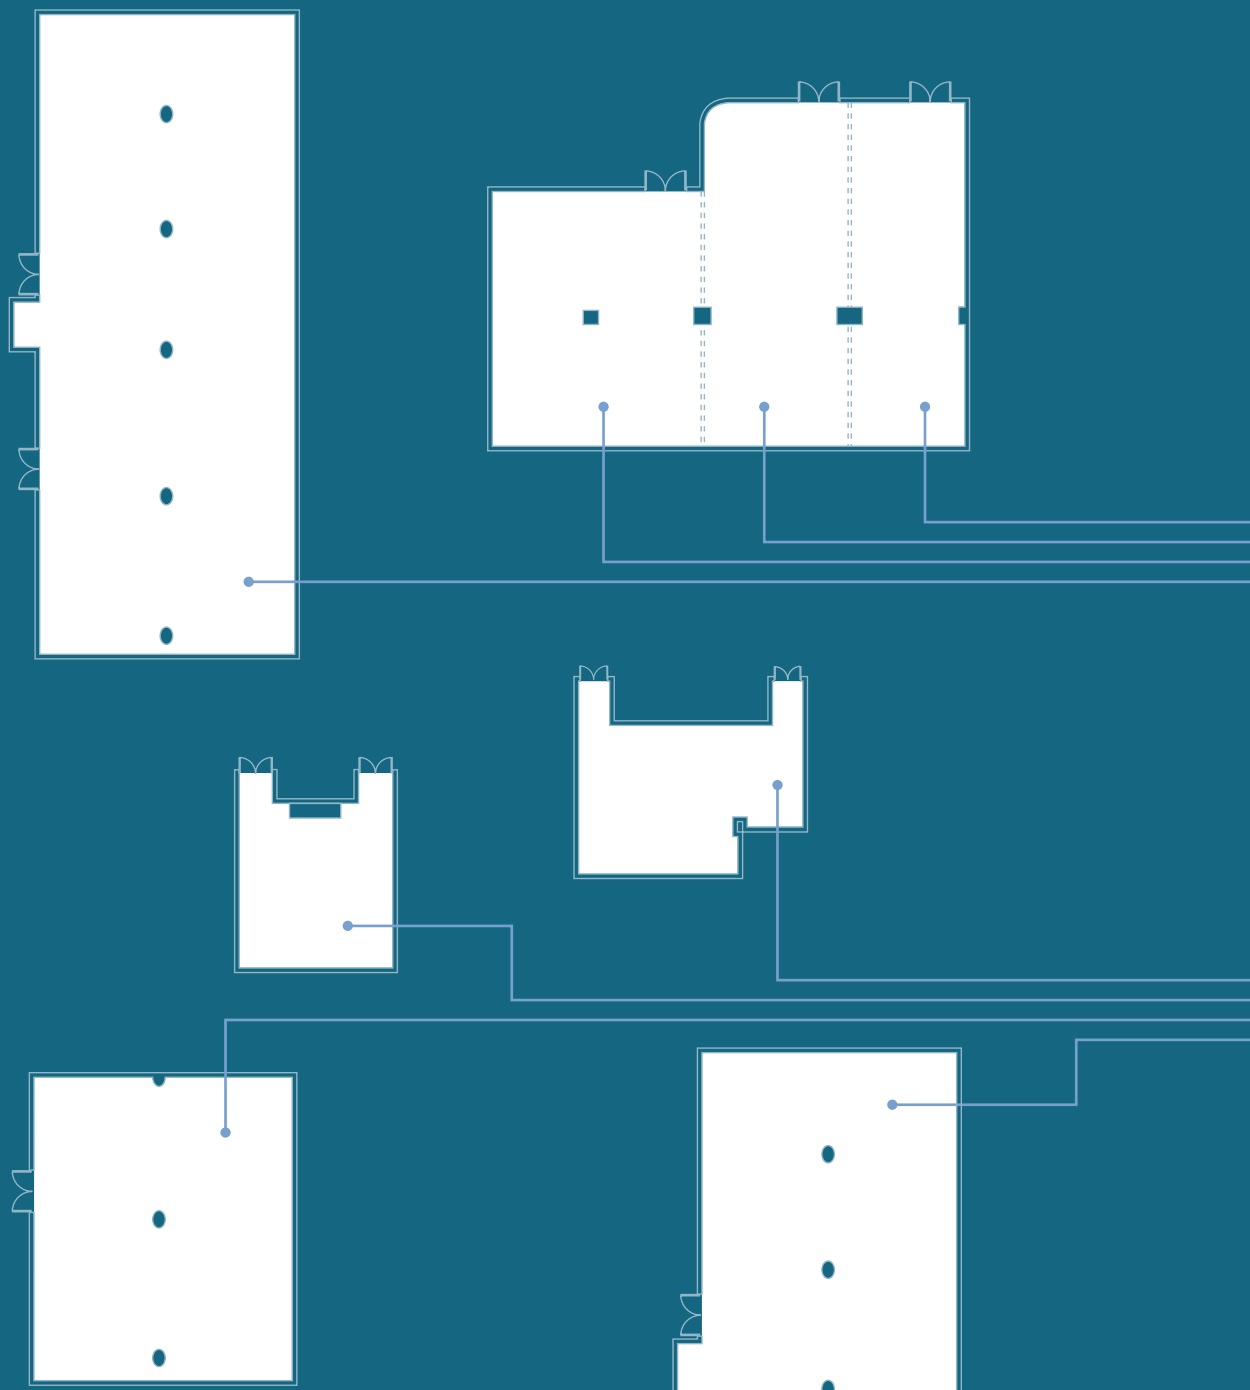

	Salón Dunas	Salón Río Pas	Salón Milagros	Salón Mogro	Salón Chimenea	Salón Birdie	Salón Bogey	Salón Eagle	Bogey + Eagle	Bogey + Birdie	Bogey + Eagle + Birdie
Superficie / Surface m ²	200	230	430	68	60	98	130	140	270	228	368
Alturas / Ceiling height	3,60	3,60	3,60	2,60	2,80	2,80	2,80	2,80	2,80	2,80	2,80
Banquete / Banquet	170	195	400	80	60	60	100	115	230	160	290
Cóctel / Cocktail	200	230	430	70	60	98	130	140	270	228	368
Mesa en U / "U" Table	90	120	210	30	30	50	70	80	160	130	220
Aula / Classroom	160	180	350	50	40	75	100	120	230	185	310
Teatro / Theatre	230	260	500	75	65	110	140	150	300	260	430

SALÓN EAGLE
SALÓN BOGEY
SALÓN BIRDIE
SALÓN MILAGROS

SALÓN MOGRO
SALÓN CHIMENEA
SALÓN DUNAS
SALÓN RÍO PAS