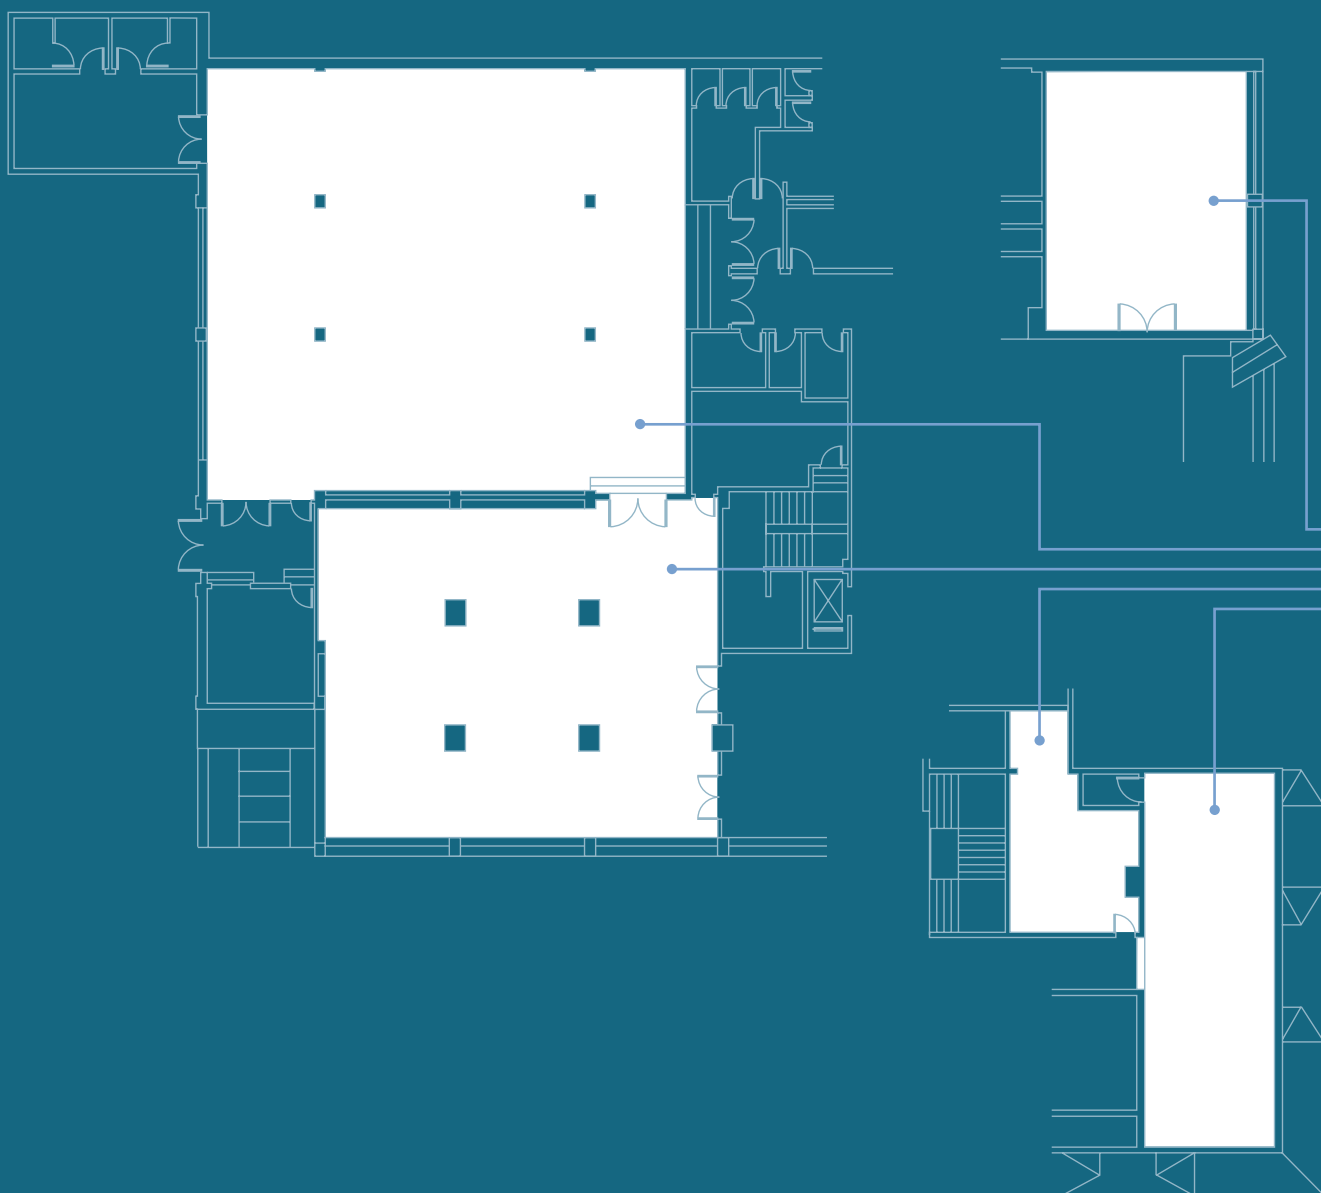

	Salón Argenta	Salón Cantábrico I	Salón Cantábrico II	Salón Brazomar A	Salón Brazomar B
Superficie / Surface m ²	60	55	25	250	140
Alturas / Ceiling height	3	3	3	3,5	3,5
Banquete / Banquet	40	30	15	200	100
Cóctel / Cocktail	60	50	15	300	150
Mesa en U / "U" Table	16	30	-	40	40
Aula / Classroom	30	30	15	100	65
Teatro / Theatre	50	50	15	200	100

SALÓN ARGENTA
SALÓN BRAZOMAR A
SALÓN BRAZOMAR B
SALÓN CANTÁBRICO II
SALÓN CANTÁBRICO I