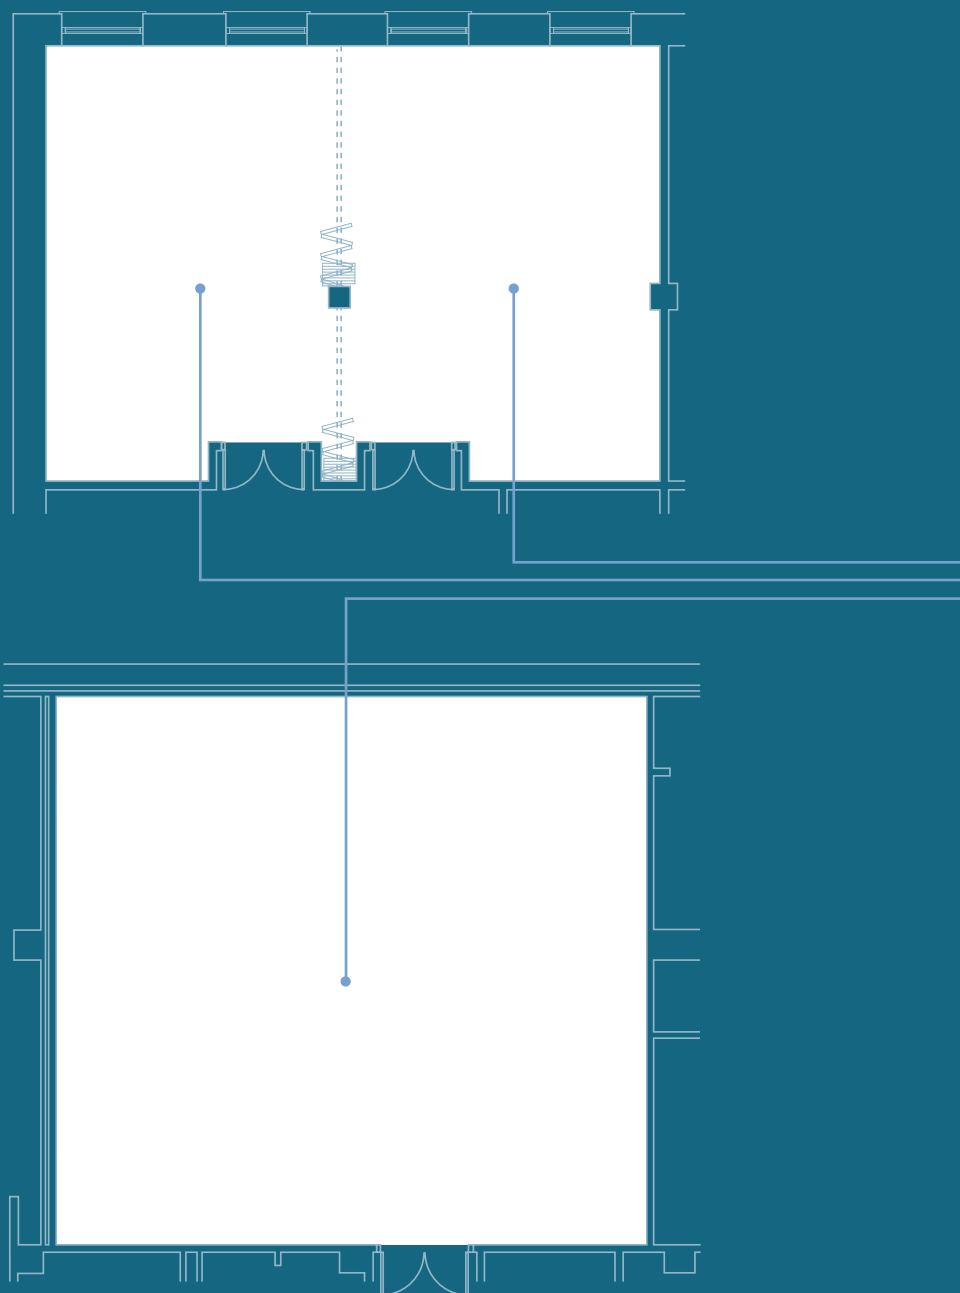

	Salón Ibío	Salón Dobra I + II	Salón Dobra II	Salón Dobra I
Superficie / Surface m ²	110	88	46,47	41,53
Alturas / Ceiling height	2,50	2,65	2,65	2,65
Banquete / Banquet	-	80-66	40-33	40-33
Cóctel / Cocktail	150	100	55	45
Mesa en U / "U" Table	40	40	22	18
Aula / Classroom	70	50	26	24
Teatro / Theatre	140	80	42	38

Se cuenta además con el Salón Social Peñalabra, de apoyo en la celebración de coffes, y con la terraza El Atrio al aire libre, adecuada para cócteles.

SALÓN DOBRA II
SALÓN DOBRA I
SALÓN IBIO