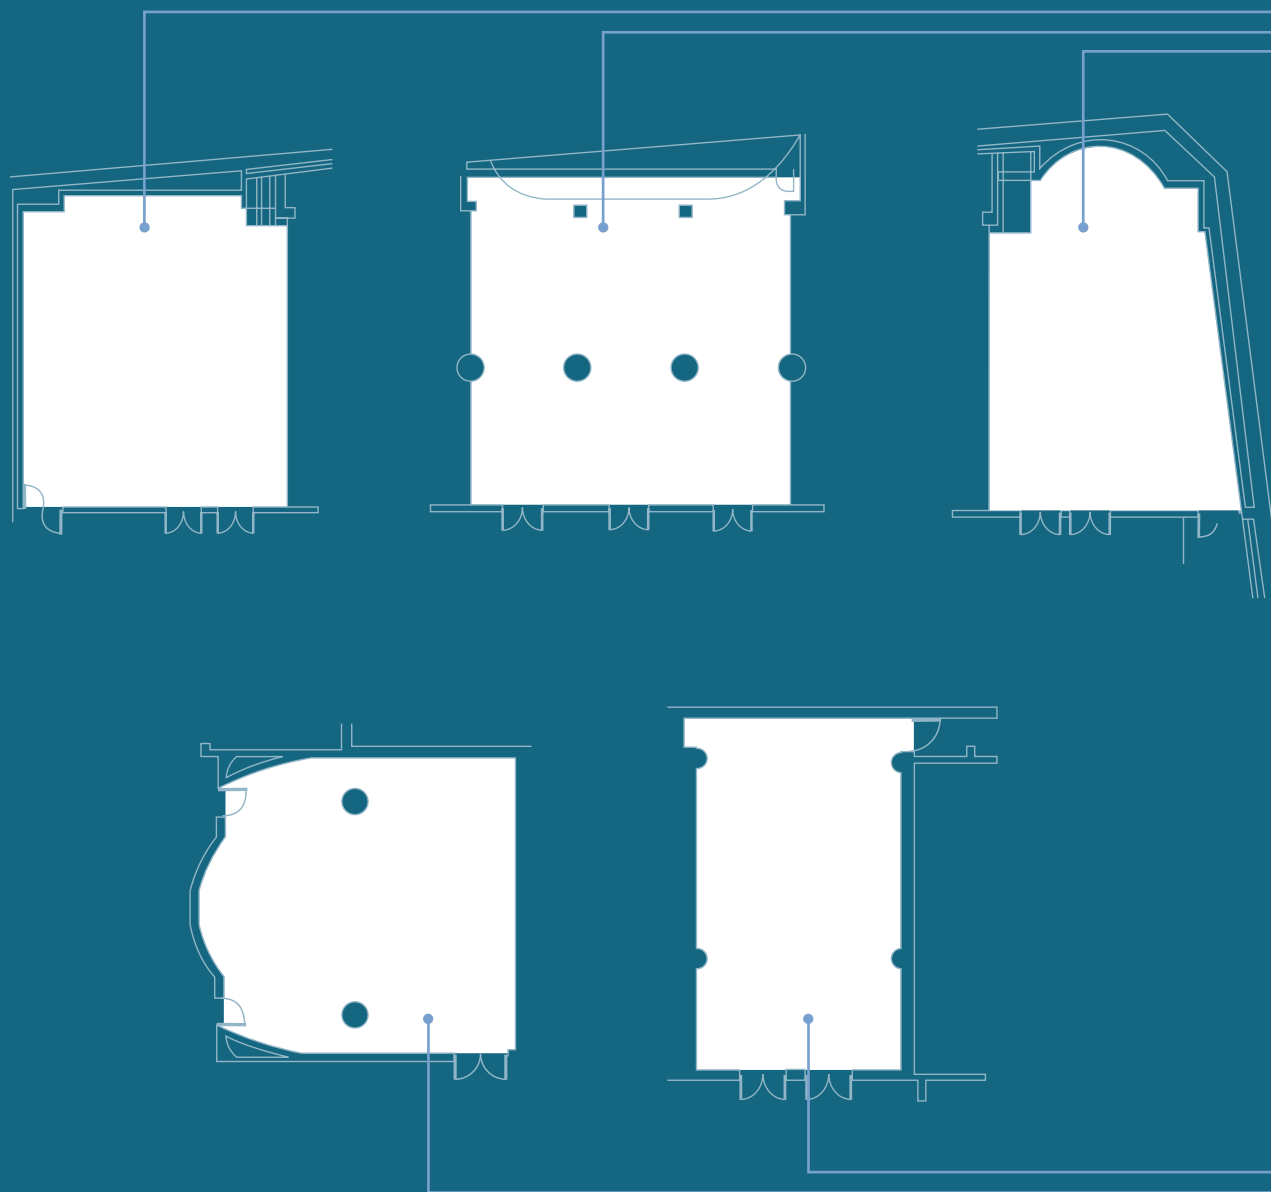

Salón Pedreña II	Salón Pedreña	Salón Pedreña I	Pedreña + Pedreña I ó II	Pedreña + Pedreña I + II	Salón Isla	Salón Suances
Superficie / Surface m²	120	160	115	280	395	65	63
Alturas / Ceiling height	2,4/4	2,4/4	2,4/4	2,4/4	2,4/4	2,4/4	2,4
Banquete / Banquet	100	150	100	250	350	40	50
Cóctel / Cocktail	150	200	150	350	500	80	80
Mesa en U / "U" Table	40	30	40	40	40	25	25
Aula / Classroom	60	70	60	120	200	20	30
Teatro / Theatre	120	150	120	200	300	40	60

021

CARACTERÍSTICAS TÉCNICAS
HOTEL HOYUELA

SALÓN PEDREÑA II
SALÓN PEDREÑA
SALÓN PEDREÑA I

SALÓN SUANCES
SALÓN ISLA