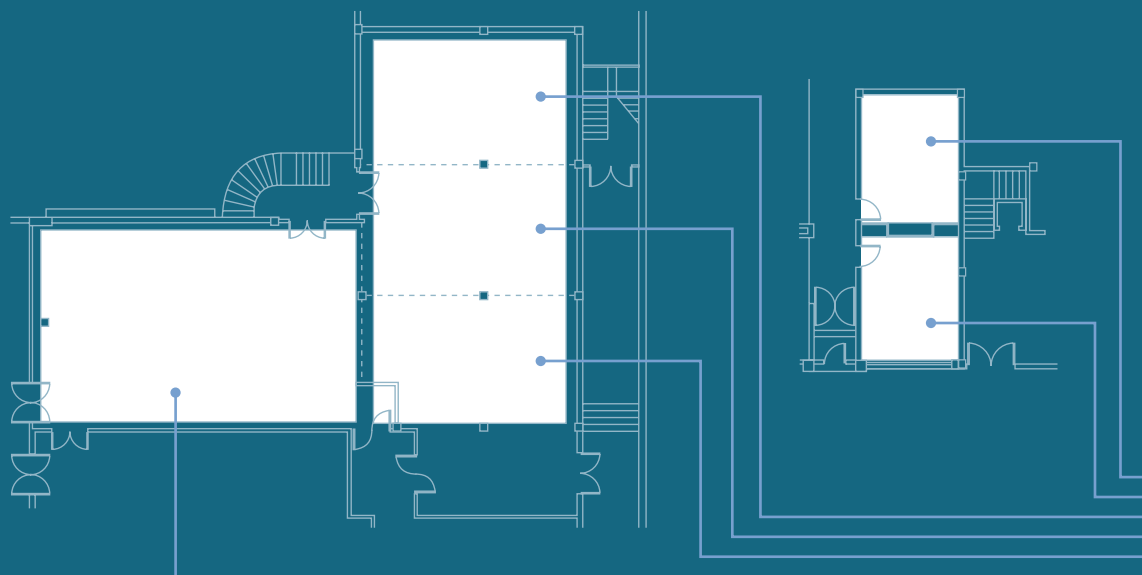

	Salón El Palenque	Salón El Cantil	Salón Social	Salón Santillana	Salón Liébana	Liébana + Santillana	Sala Primera	Sala Segunda	Primera + Segunda	Salón Liébana I	Salón Liébana II	Salón Liébana III
Superficie / Surface m ²	25	27	57	134	180	-	-	-	900	54	54	72
Alturas / Ceiling height	2,70	2,70	2,75	2,75	-	-	-	6	2,75	2,75	2,75	-
Banquete / Banquet	16	16	100	-	180	350	400	350	850	50	50	50
Cóctel / Cocktail	18	18	-	100	180	400	400	300	1000	45	45	45
Mesa en U / "U" Table	12	13	16	38	-	-	40	40	60	30	30	30
Aula / Classroom	12	12	23	80	-	-	120	120	450	35	35	35
Teatro / Theatre	16	16	60	100	100	200	150	150	750	35	35	35

SALÓN SOCIAL
SALA PRIMERA
SALA SEGUNDA

SALÓN PALENQUE
SALÓN CANTIL
SALÓN LIÉBANA I
SALÓN LIÉBANA II
SALÓN LIÉBANA III
SALÓN SANTILLANA