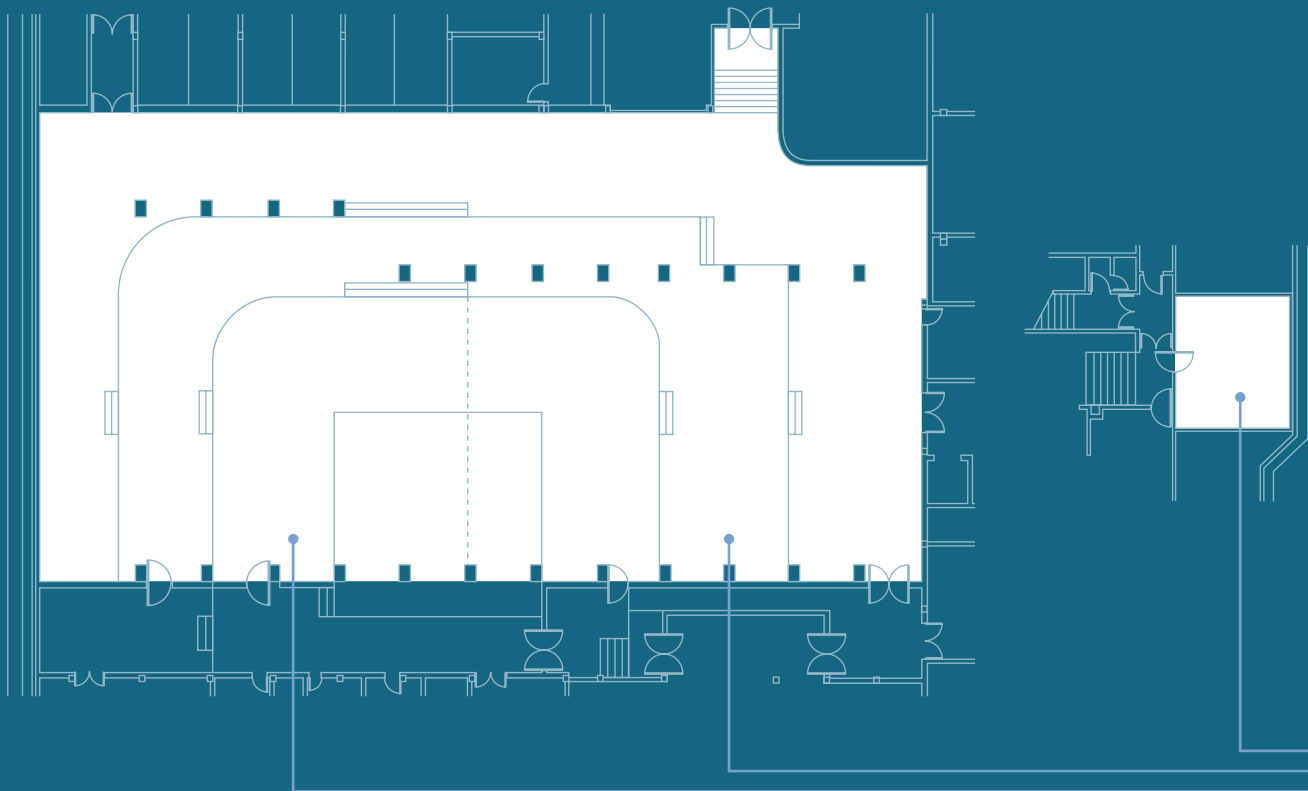

	Salón El Palenque	Salón El Cantil	Salón Social	Salón Santillana	Salón Liébana	Liébana + Santillana	Sala Primera	Sala Segunda	Primera + Segunda	Salón Liébana I	Salón Liébana II	Salón Liébana III
Superficie / Surface m ²	25	27	57	134	180	-	-	-	900	54	54	72
Alturas / Ceiling height	2,70	2,70	2,75	2,75	-	-	-	6	2,75	2,75	2,75	-
Banquete / Banquet	16	16	100	-	180	350	400	350	850	50	50	50
Cóctel / Cocktail	18	18	-	100	180	400	400	300	1000	45	45	45
Mesa en U / "U" Table	12	13	16	38	-	-	40	40	60	30	30	30
Aula / Classroom	12	12	23	80	-	-	120	120	450	35	35	35
Teatro / Theatre	16	16	60	100	100	200	150	150	750	35	35	35

SALÓN SOCIAL
SALA PRIMERA
SALA SEGUNDA

SALÓN PALENQUE
SALÓN CANTIL
SALÓN LIÉBANA I
SALÓN LIÉBANA II
SALÓN LIÉBANA III
SALÓN SANTILLANA