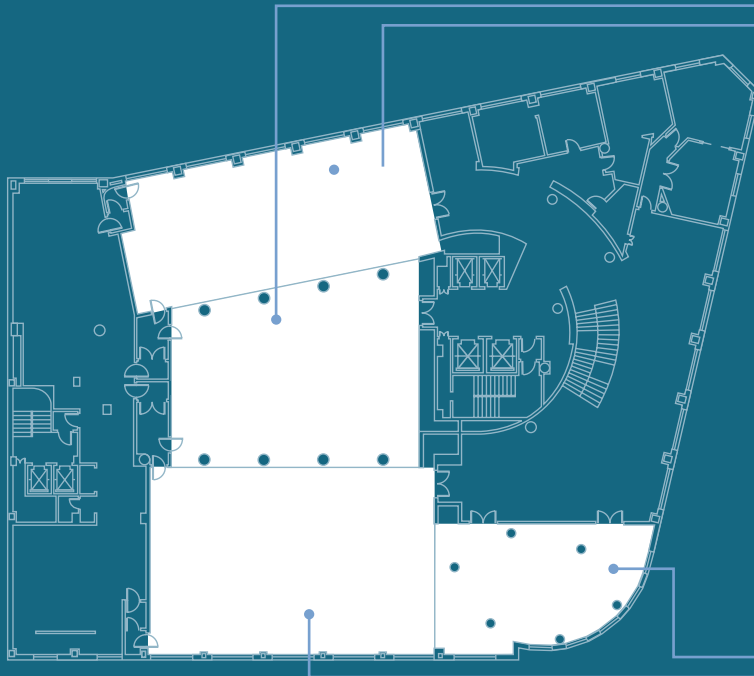

	Salón Santillana	Salón Comillas	Salón Laredo	Gran Salón Bahía	Salón Cantabria	Salón Madrid	Salón Cataluña	Salón Asturias	Salón Almería	Salón Lorca	Salón Valencia	Salón Sevilla
Superficie / Surface m <sup>2</sup>	240	210	190	730	90	95	75	60	36	34	34	32
Alturas / Ceiling height	2,6-3,8	3,8	2,6-3,8	2,6-3,8	2,6-3,8	2,4	2,4	2,4	2,4	2,4	2,4	2,4
Banquete / Banquet	190	160	160	570	60	70	50	48	24	24	24	20
Cóctel / Cocktail	375	300	250	1000	75	90	60	45	-	-	-	-
Mesa en U / "U" Table	66	50	50	-	30	-	34	24	28	15	15	12
Aula / Classroom	165	100	100	-	28	54	36	21	12	12	12	12
Teatro / Theatre	300	200	180	550	40	80	50	35	25	25	25	20

SALÓN COMILLAS  
SALÓN LAREDO

SALÓN CANTABRIA  
SALÓN SANTILLANA

SALÓN MADRID  
SALÓN ASTURIAS  
SALÓN ALMERIA  
SALÓN LORCA  
SALÓN VALENCIA  
SALÓN SEVILLA  
SALÓN CATALUÑA