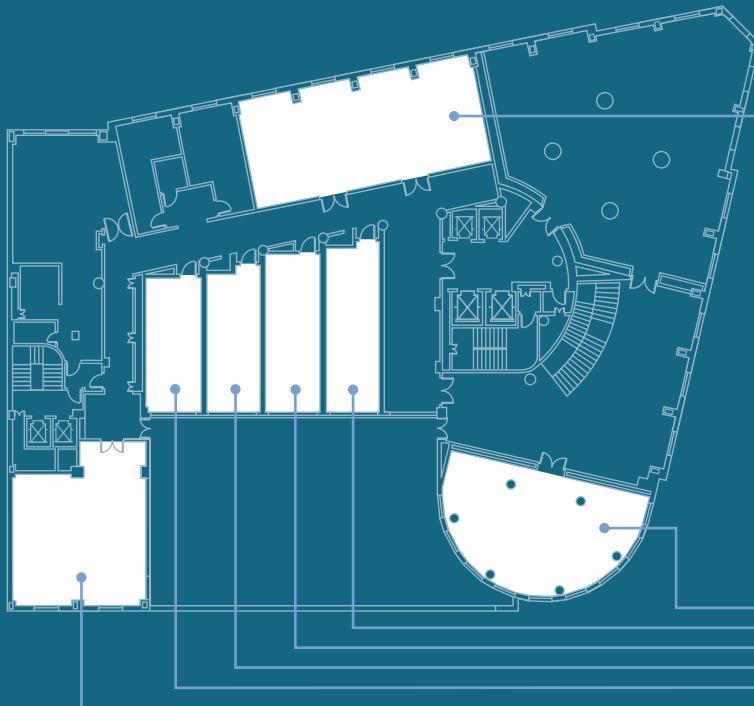

	Salón Santillana	Salón Comillas	Salón Laredo	Gran Salón Bahía	Salón Cantabria	Salón Madrid	Salón Cataluña	Salón Asturias	Salón Almería	Salón Lorca	Salón Valencia	Salón Sevilla
Superficie / Surface m <sup>2</sup>	240	210	190	730	90	95	75	60	36	34	34	32
Alturas / Ceiling height	2,6-3,8	3,8	2,6-3,8	2,6-3,8	2,6-3,8	2,4	2,4	2,4	2,4	2,4	2,4	2,4
Banquete / Banquet	190	160	160	570	60	70	50	48	24	24	24	20
Cóctel / Cocktail	375	300	250	1000	75	90	60	45	-	-	-	-
Mesa en U / "U" Table	66	50	50	-	30	-	34	24	28	15	15	12
Aula / Classroom	165	100	100	-	28	54	36	21	12	12	12	12
Teatro / Theatre	300	200	180	550	40	80	50	35	25	25	25	20

SALÓN COMILLAS  
SALÓN LAREDO

SALÓN CANTABRIA  
SALÓN SANTILLANA

SALÓN MADRID  
SALÓN ASTURIAS  
SALÓN ALMERIA  
SALÓN LORCA  
SALÓN VALENCIA  
SALÓN SEVILLA  
SALÓN CATALUÑA