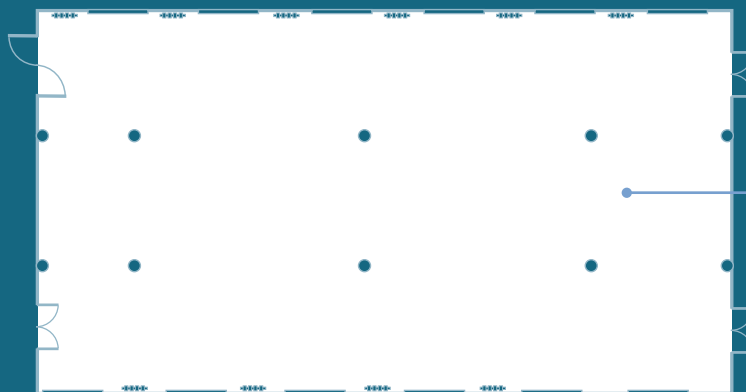

	Salón Real	Salón Infante	Salón Liérganes
Superficie / Surface m <sup>2</sup>	276,87	181,22	150
Alturas / Ceiling height	4,10	4,10	3,50
Banquete / Banquet	200	120	110
Cóctel / Cocktail	275	120	110
Mesa en U / "U" Table	-	-	-
Aula / Classroom	150	90	80
Teatro / Theatre	200	120	110

SALÓN REAL

SALÓN LIÉRGANES  
SALÓN INFANTE