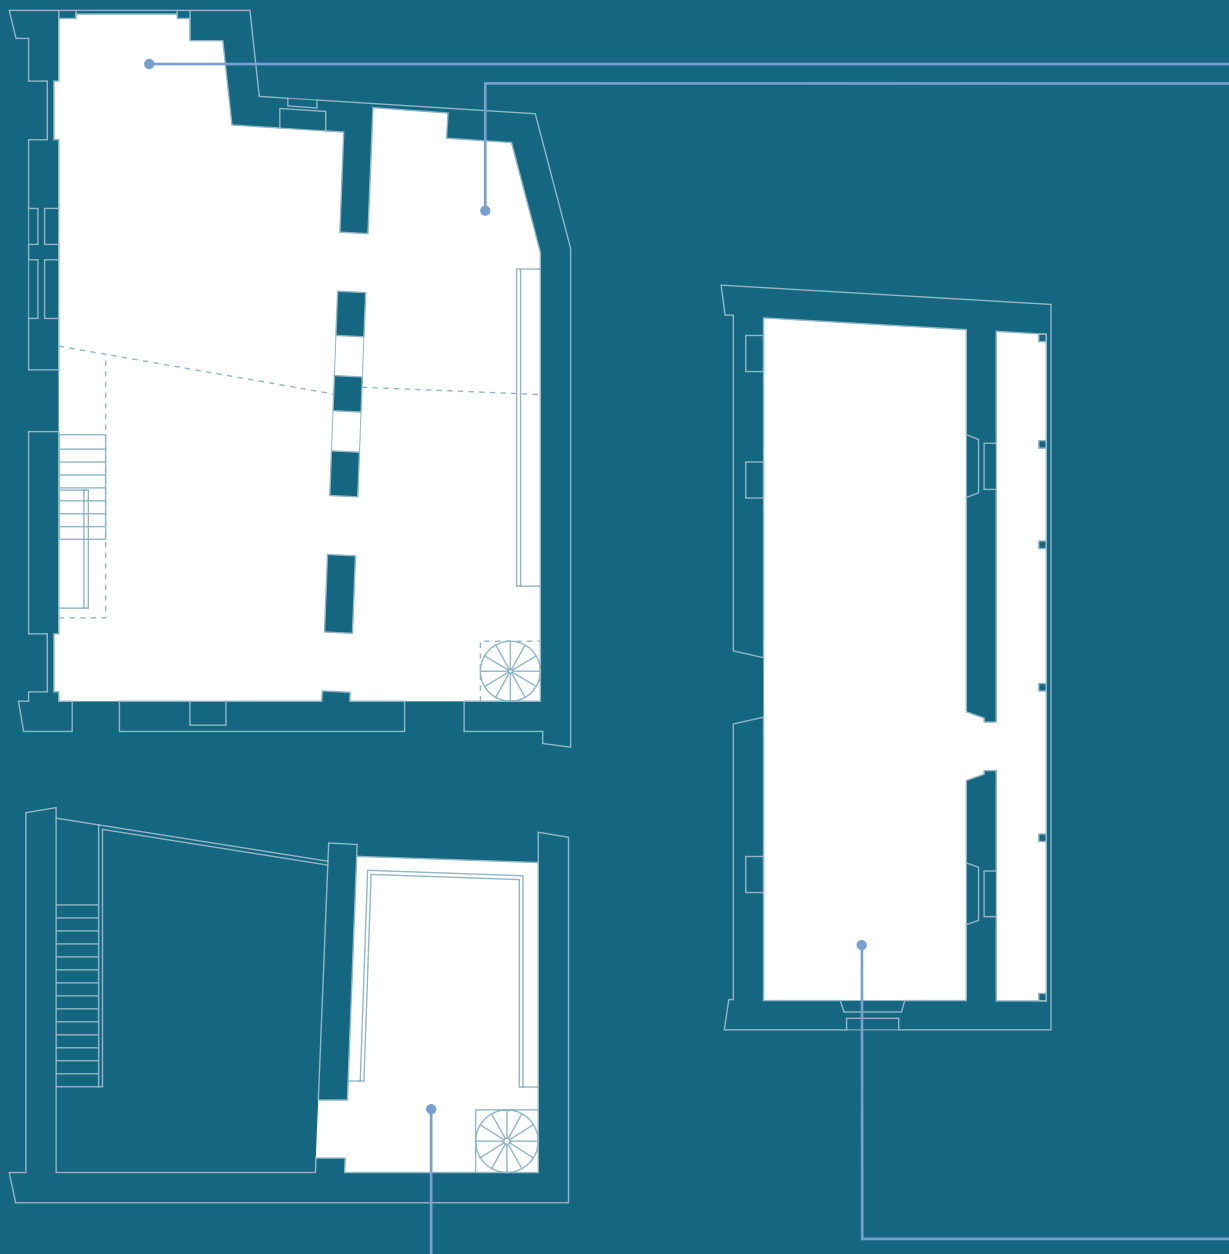

Salón de la Casona	Cuadra del Pesebre	Cuadra del Medio	Biblioteca
Superficie / Surface m²	60	46,8	79,2	26,4
Alturas / Ceiling height	3,20	2,6-8	2,6-8	2,5-5,5
Banquete / Banquet	24	25	60	6
Cóctel / Cocktail	40	45	90	-
Mesa en U / "U" Table	-	-	50	-
Aula / Classroom	-	-	25	-
Teatro / Theatre	-	-	25	-

043

CARACTERÍSTICAS TÉCNICAS
CASONA PALACIO
CAMINO REAL DE SELORES

CUADRA DEL MEDIO
CUADRA DEL PESEBRE

SALÓN DE LA CASONA
BIBLIOTECA